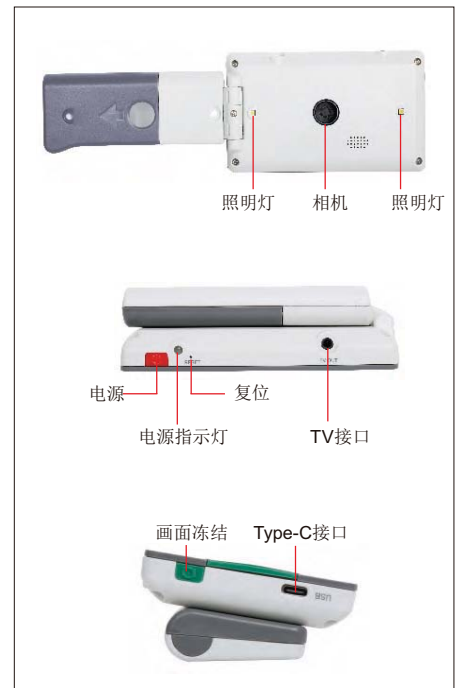

电子放大镜

型号 7525-D4

折叠手柄后，放大镜可以直接放在物体上观察

- 720P60相机, 无卡顿, 无拖影, 高清流畅
- 自动对焦
- 有画面冻结功能
- 可切换26种色彩模式, 适应不同人群需要
- 支持TV外接高清电视
- 3分钟后自动关机

侧面和背面

技术参数

屏幕尺寸	4.3寸
屏幕分辨率	480×272
放大倍数	2X-32X
像素	8M
对焦	手动/自动
色彩模式(26种)	彩色模式、彩色增强、负片模式、黑白模式、白底黑字、黑底白字、白底蓝字、蓝底白字、黑底黄字、黄底黑字、蓝底黄字、黄底蓝字、白底绿字、绿底白字、白底橙字、橙底白字、黑底红字、红底黑字、黑底橙字、橙底黑字、绿底黄字、黄底绿字、白底红字、红底白字、白底黄字、黄底白字
电视输出	TV
充电接口	Type-C
锂电池容量	1600mAH(可工作4小时)
尺寸(长×宽×高)	123×39×76mm(手柄折叠状态)
重量	210g

标准配置

主机	1个
视频输出线	1个
USB充电线	1个
电源适配器	1个