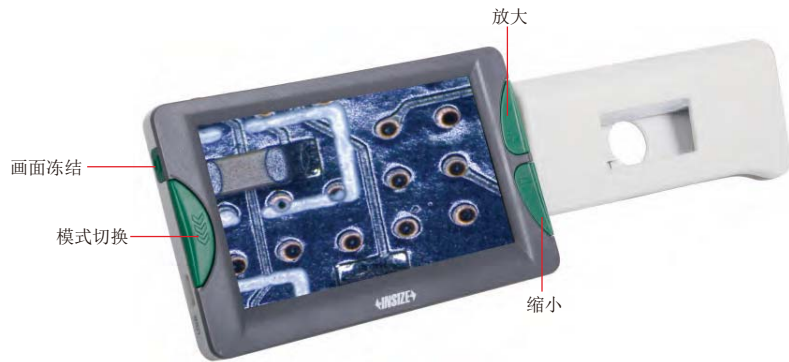

电子放大镜

型号 7525-D4

折叠手柄后，放大镜可以直接放在物体上观察

- 720P60相机, 无卡顿, 无拖影, 高清流畅
- 自动对焦
- 有画面冻结功能
- 可切换26种色彩模式, 适应不同人群需要
- 支持TV外接高清电视
- 3分钟后自动关机

侧面和背面

技术参数

屏幕尺寸	4.3寸
屏幕分辨率	480×272
放大倍数	2X-32X
像素	8M
对焦	手动/自动
色彩模式(26种)	彩色模式、彩色增强、负片模式、黑白模式、白底黑字、黑底白字、白底蓝字、蓝底白字、黑底黄字、黄底黑字、蓝底黄字、黄底蓝字、白底绿字、绿底白字、白底橙字、橙底白字、黑底红字、红底黑字、黑底橙字、橙底黑字、绿底黄字、黄底绿字、白底红字、红底白字、白底黄字、黄底白字
电视输出	TV
充电接口	Type-C
锂电池容量	1600mAH(可工作4小时)
尺寸(长×宽×高)	123×39×76mm(手柄折叠状态)
重量	210g

标准配置

主机	1个
视频输出线	1个
USB充电线	1个
电源适配器	1个